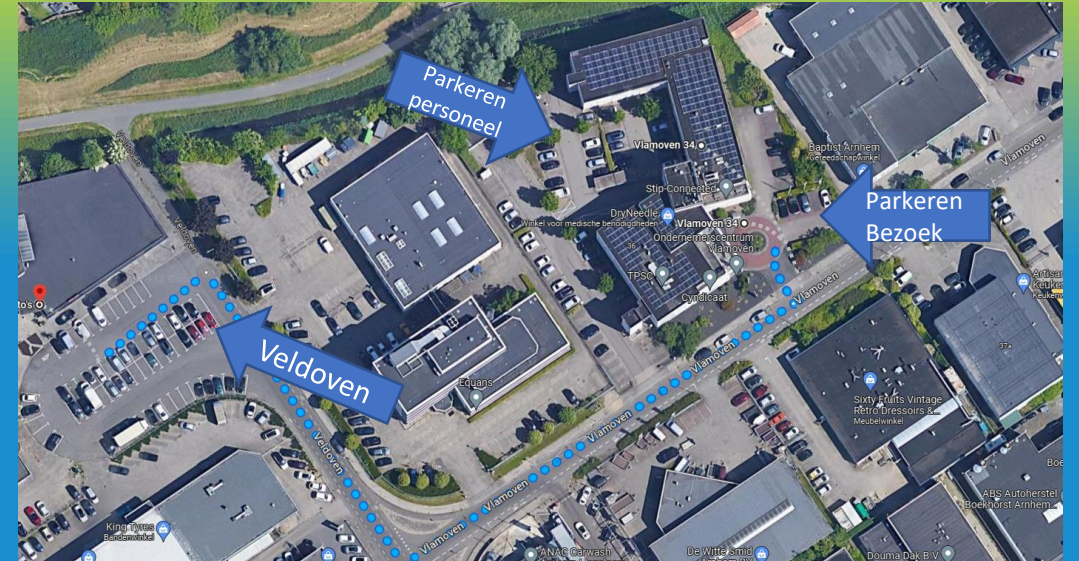

Routebeschrijving

Vlamoven 34
6826 TN Arnhem

**Bezoekers kunnen voor de deur parkeren.
Er is een laadpaal aanwezig.
Bij binnenkomst aanmelden bij de receptie.**

Indien de bezoekers-parkeerplaatsen vol zijn,
kun je de medewerkers-parkeerplaatsen
achter het pand proberen.

Zijn ook die parkeerplaatsen vol, dan kun je de openbare parkeerplaatsen zoals hierboven is aangegeven proberen, rondom de straat Veldoven.